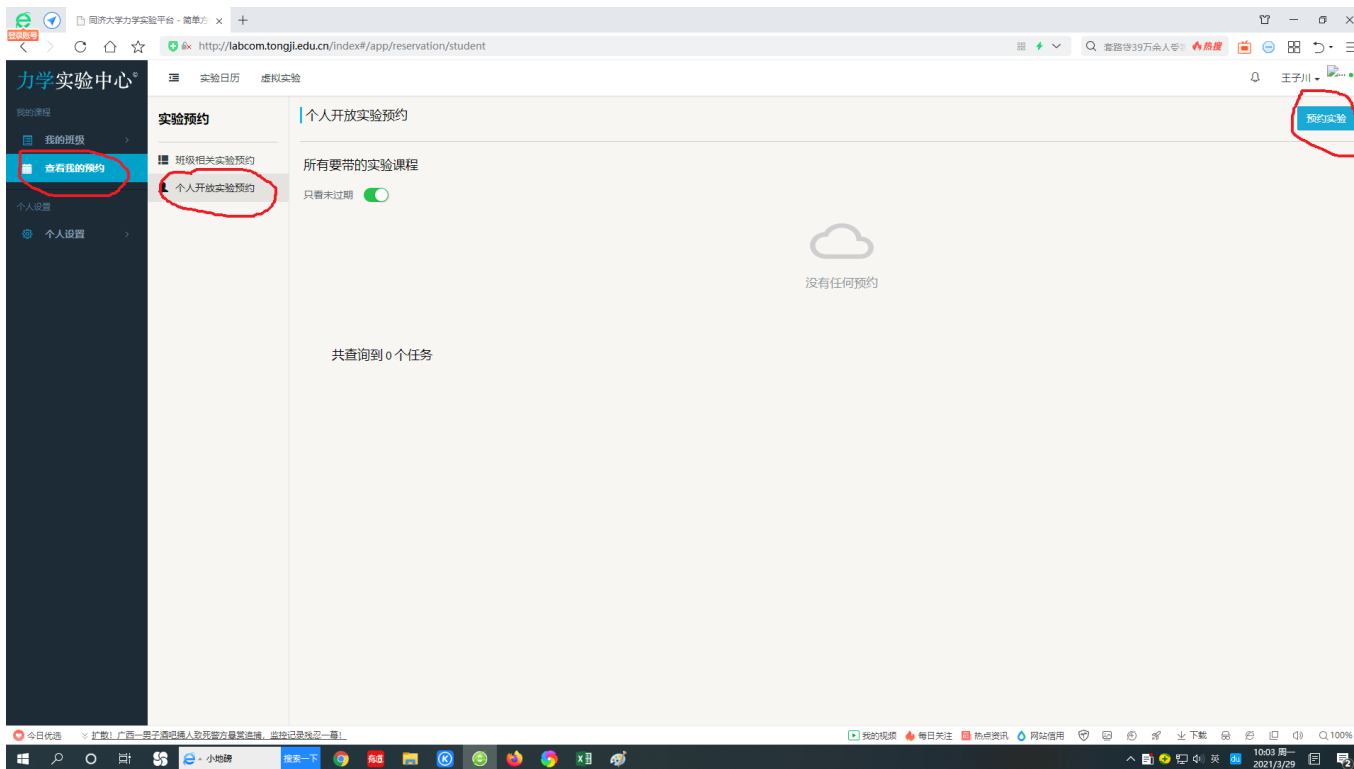

流体力学实验网上选课流程

网址：<http://labcom.tongji.edu.cn> 也可以进入同济大学主页/院系机构/院系总览/航空航天与力学学院、力学实验中心 /力学实验云平台

进入到 <http://labcom.tongji.edu.cn> 主页 点击“现在登录”

输入学号、 输入密码（密码统一为三个零，请同学们不要自己修改密码，不然可能无法登录。）

依次点击“查看我的预约”、“个人开放实验预约”、“预约实验”即可看见实验时间段窗口

同学们可根据自己的时间来点击“预约”。如想修改时间，点击“取消预约”即可！实验地点:力学实验中心 118 大厅。如还有疑问，请到力学实验中心 315 室找俞老师。