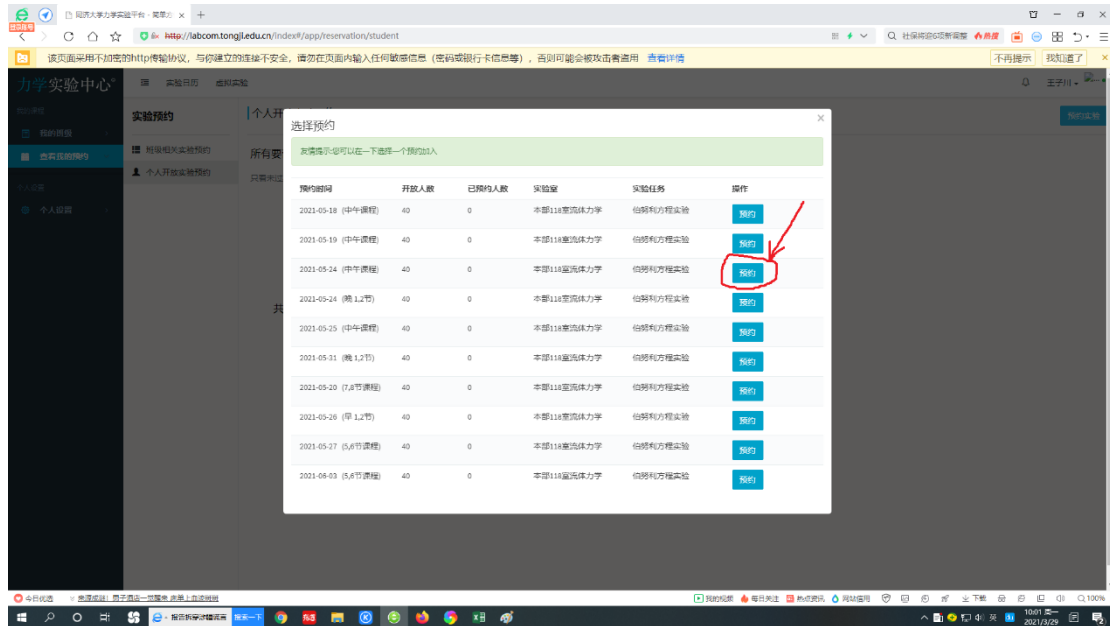

流体力学实验网上选课流程

网址：<http://labcom.tongji.edu.cn> 也可以进入同济大学主页/院系机构/院系总览/航空航天与力学学院、力学实验中心 /力学实验云平台

进入到 <http://labcom.tongji.edu.cn> 主页 点击“现在登录”

输入学号、 输入密码（密码统一为三个零，请同学们不要自己修改密码，不然可能无法登录。）

依次点击“查看我的预约”、“个人开放实验预约”、“预约实验”即可看见实验时间段窗口

同学们可根据自己的时间来点击“预约”。如想修改时间，点击“取消预约”即可！实验地点:力学实验中心 118 大厅。如还有疑问，请到力学实验中心 315 室找俞老师。