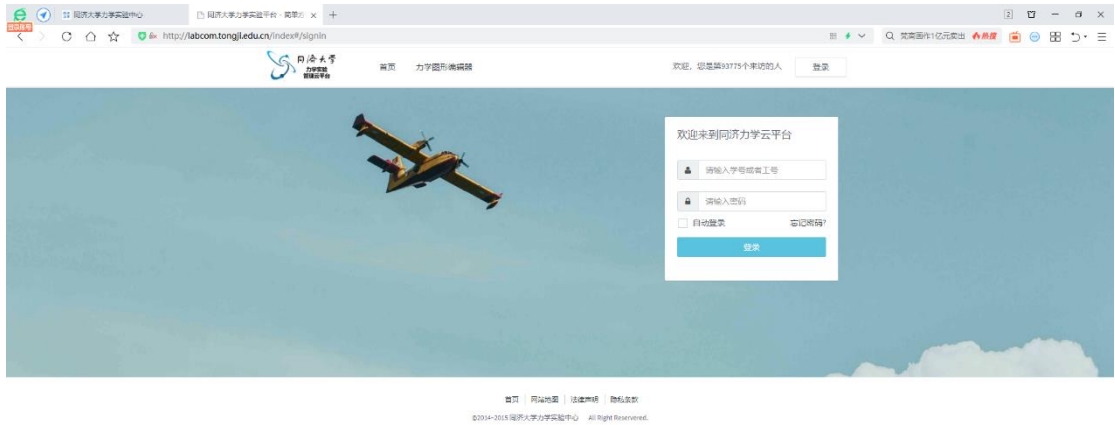

流体力学实验网上选课流程

网址：<http://labcom.tongji.edu.cn> 也可以进入同济大学主页/院系机构/院系总览/航空航天与力学学院、力学实验中心 /力学实验云平台

进入到 <http://labcom.tongji.edu.cn> 主页 点击“现在登录”

输入学号、 输入密码（密码统一为三个零，请同学们不要自己修改密码，不然可能无法登录。）

依次点击“查看我的预约”、“个人开放实验预约”、“预约实验”即可看见实验时间段窗口

同学们可根据自己的时间来点击“预约”。如想修改时间，点击“取消预约”即可！实验地点:力学实验中心 118 大厅。如还有疑问，请到力学实验中心 315 室找俞老师。