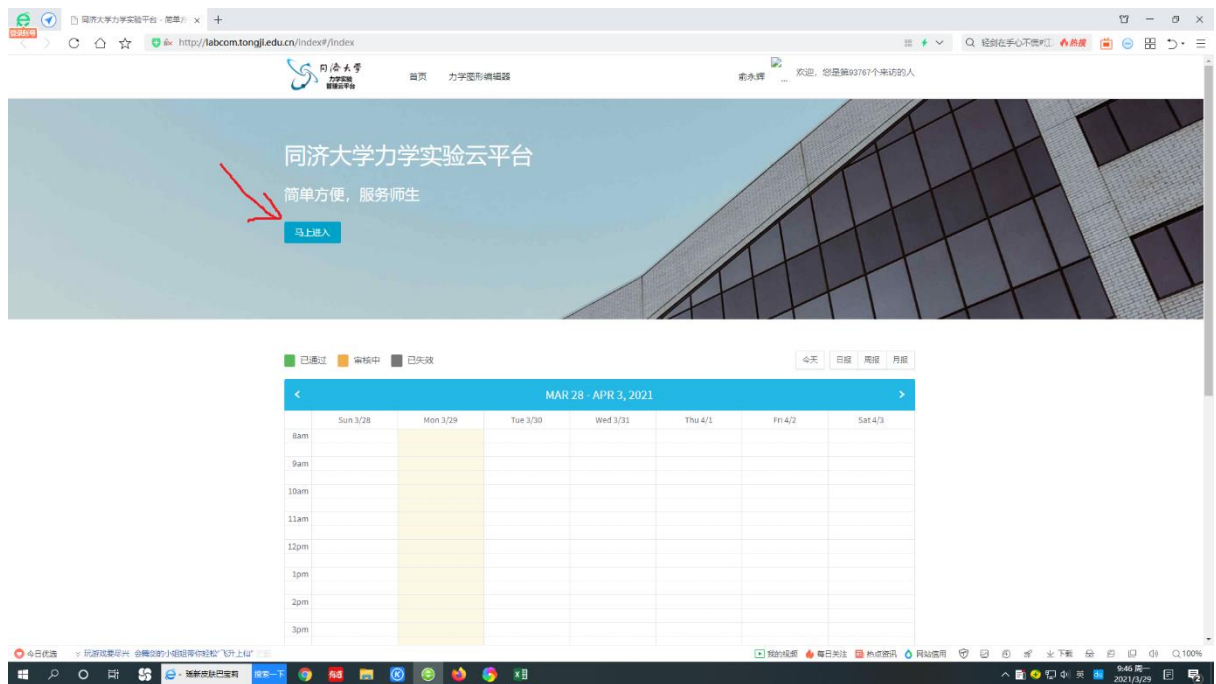

流体力学实验网上选课流程

网址：<http://labcom.tongji.edu.cn> 也可以进入同济大学主页/院系机构/院系总览/航空航天与力学学院、力学实验中心 /力学实验云平台

进入到 <http://labcom.tongji.edu.cn> 主页 点击“现在登录”

输入学号、 输入密码（密码统一为三个零，请同学们不要自己修改密码，不然可能无法登录。）

依次点击“查看我的预约”、“个人开放实验预约”、“预约实验”即可看见实验时间段窗口

同学们可根据自己的时间来点击“预约”。如想修改时间，点击“取消预约”即可！实验地点:力学实验中心 118 大厅。如还有疑问，请到力学实验中心 315 室找俞老师。